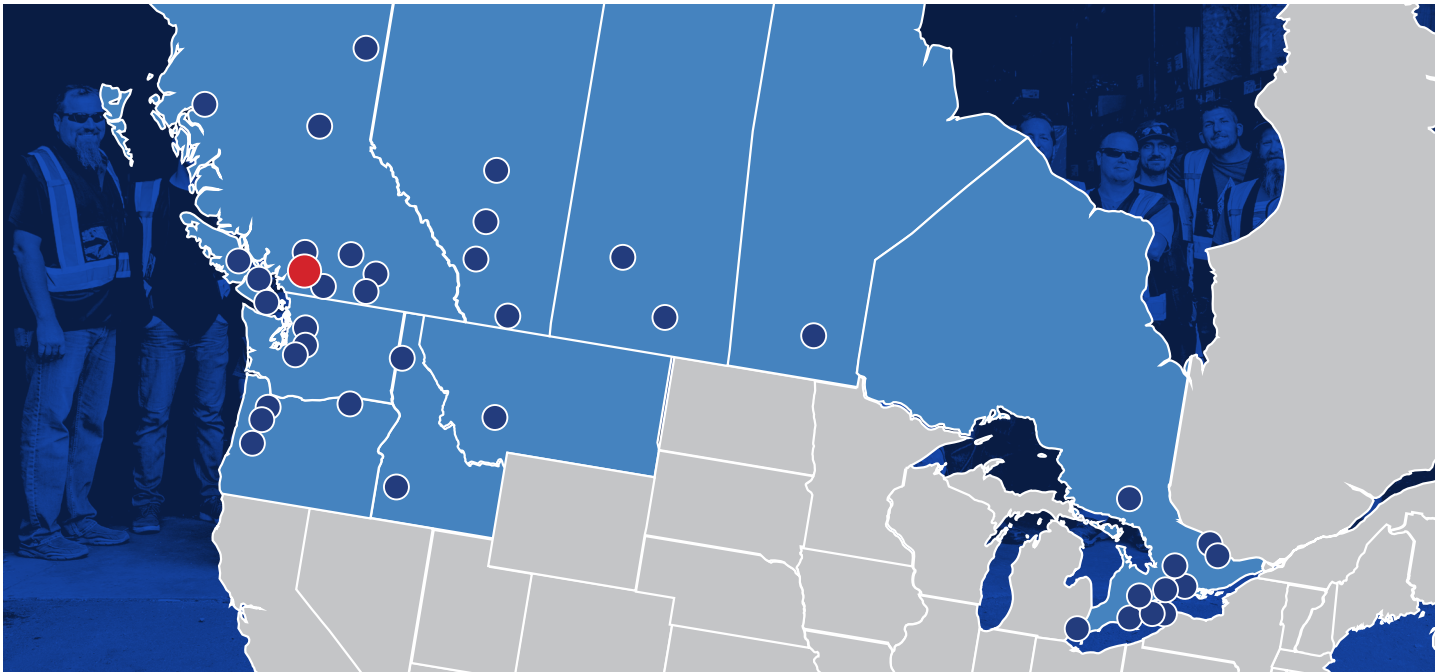

Simplex Tapered est une division de Convoy Supply Ltd qui offre un service complet de conception et de fabrication d'isolants à pente intégrée.

▸ SERVICES FINANCIERS

Le financement de plusieurs projets à la fois peut constituer un défi pour un entrepreneur actif. Notre équipe de gestionnaires de comptes financiers professionnels est là pour vous aider.

Produits résidentiels et commerciaux

Succursales de Convoy

Canada

Colombie-Britannique

- Abbotsford
- Coquitlam
- Courtenay
- Fort St. John
- Kamloops
- Kelowna
- Nanaimo
- Penticton
- Prince George
- Surrey
- Terrace
- Victoria

Alberta

- Calgary
- Edmonton
- Lethbridge
- Red Deer

Saskatchewan

- Regina
- Saskatoon

Manitoba

- Winnipeg

Ontario

- Barrie
- Hamilton
- Kitchener
- London
- Ottawa
- Pickering
- Rexdale
- St. Catharines
- Sudbury
- Windsor

Quebec

- Gatineau

États-Unis

Washington

- Bellingham
- Kent
- Lynnwood
- Pasco
- Spokane
- Tacoma
- Vancouver

Oregon

- Eugene
- Portland

Montana